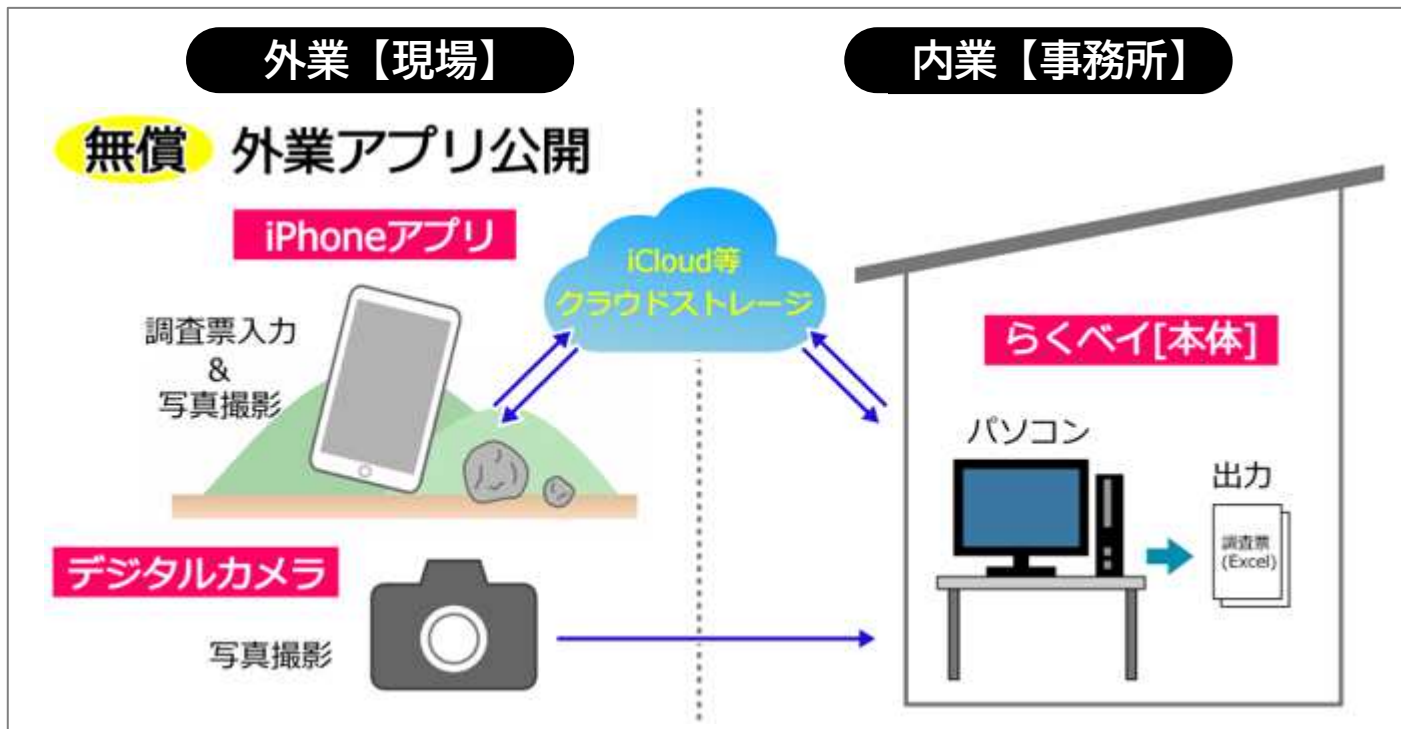

落石調査支援システム『らくベイ Ver.1』発売のご案内

拝啓 貴社ますますご清栄のこととお喜び申し上げます。平素は、弊社製品をご愛用賜り、厚くお礼申し上げます。さて、この度「らくベイ Ver.1」を発売する運びとなりましたのでご案内申し上げます。本システムでは、現場での調査票の入力（外業）および、調査結果の取りまとめ（内業）を支援します。内業ではWindows パソコンでの「内業システム」と、外業時に携帯して情報の入力や確認を行うiPhone アプリの「外業システム」から構成されます。ぜひ、ご購入のご検討いただきますようお願い申し上げます。 敬具

--- 「らくベイ Ver.1」の概要 ---

※ 詳しくはホームページをご覧ください！

《ご注文について》

ご注文欄にチェック ☒ を入れ、必要事項ご記入の上、本紙をFAXまたはメールにてお申し込み下さい。

● らくベイ Ver.1 (インターネット認証)

ご注文欄

らくベイ (1ライセンス)

¥264,000 (税込)

※ 製品は、7月28日(金)から順次ご案内いたします。

※ 納品形式は、ダウンロード販売となります。納品先メールアドレス宛てにダウンロード URL を記載したメールをお送りいたします。
※ 請求書は、後日、郵送いたします。翌月末日までに指定の銀行へお振込ください。また、振込手数料はお客様負担でお願いします。

納品先メールアドレス

(ダウンロード販売のため必須)

御社名			
部署名		御担当者名	様
御住所	〒		
TEL		FAX	

※ ご記入頂いた個人情報は、製品の発送およびバージョンアップ、サポート情報、新製品のご案内等に利用いたします。詳しくは、当社ホームページのプライバシーポリシーをご覧ください。

■ お問い合わせ ■ 五大開発株式会社 システム技術部 〒921-8051 石川県金沢市黒田1丁目35番地
TEL: 076-240-9587 FAX: 076-240-9585 MAIL: pp-sales@godai.co.jp HP: https://www.godai.co.jp/